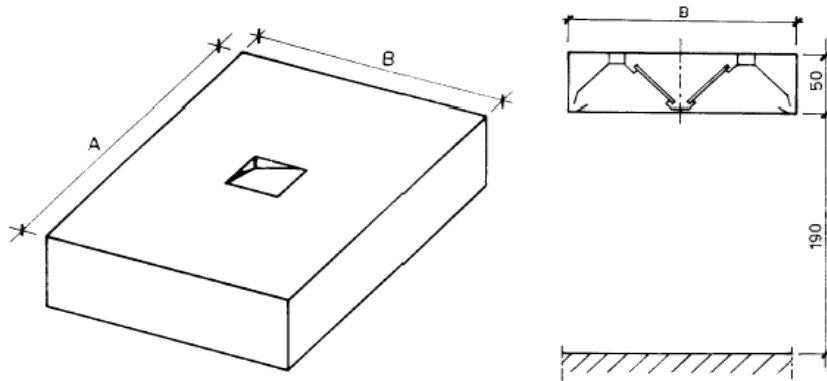

U cijenu su uključeni filteri i rasvjeta.

Ventilator i ventilacioni kanali nisu uključeni u cijenu.

**PROIZVOD****MODEL****DIMENZIJE (mm)****KAP****CENTRALNA VENTILACIONA NAPA - M220**

C1220200	2000 x 2200 x 450	6200
C1220220	2200 x 2200 x 450	6800
C1220240	2400 x 2200 x 450	7400
C1220260	2600 x 2200 x 450	8000
C1220280	2800 x 2200 x 450	8600
C1220300	3000 x 2200 x 450	9300
C1220320	3200 x 2200 x 450	9900
C1220340	3400 x 2200 x 450	10500
C1220360	3600 x 2200 x 450	11100
C1220380	3800 x 2200 x 450	11800
C1220400	4000 x 2200 x 450	12400

U cijenu su uključeni filteri i rasvjeta.

Ventilator i ventilacioni kanali nisu uključeni u cijenu.

**PROIZVOD****MODEL****DIMENZIJE (mm)****KAP****EKO VENTILACIONA NAPA - E120**

LG5120160	1600 x 1200 x 500
LG5120200	2000 x 1200 x 500
LG5120240	2400 x 1200 x 500
LG5120280	2800 x 1200 x 500
LG5120300	3000 x 1200 x 500
LG5120320	3200 x 1200 x 500
LG5120360	3600 x 1200 x 500
LG5120400	4000 x 1200 x 500
LG5120450	4500 x 1200 x 500
LG5120500	5000 x 1200 x 500