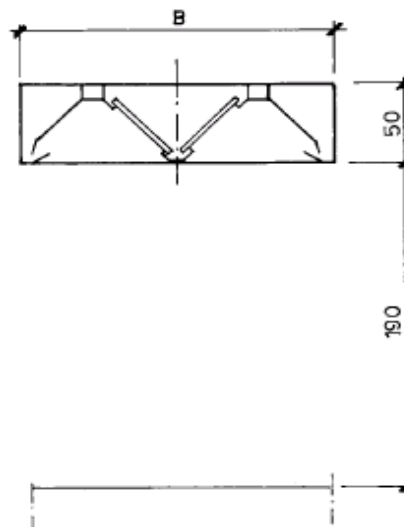

U cijenu su uključeni filteri i rasvjeta.

Ventilator i ventilacioni kanali nisu uključeni u cijenu.

**PROIZVOD****MODEL****DIMENZIJE (mm)****KAP****EKO VENTILACIONA NAPA - E120**

LG5120160	1600 x 1200 x 500
LG5120200	2000 x 1200 x 500
LG5120240	2400 x 1200 x 500
LG5120280	2800 x 1200 x 500
LG5120300	3000 x 1200 x 500
LG5120320	3200 x 1200 x 500
LG5120360	3600 x 1200 x 500
LG5120400	4000 x 1200 x 500
LG5120450	4500 x 1200 x 500
LG5120500	5000 x 1200 x 500

U cijenu su uključeni filteri i rasvjeta.

Ventilator i vent. kanali nisu uključeni u cijenu.

**EKO VENTILACIONA NAPA - E150**

LG3150200	2000 x 1500 x 500
LG3150240	2400 x 1500 x 500
LG3150280	2800 x 1500 x 500
LG3150300	3000 x 1500 x 500
LG3150320	3200 x 1500 x 500
LG3150360	3600 x 1500 x 500
LG3150400	4000 x 1500 x 500
LG3150420	4200 x 1500 x 500
LG3150460	4600 x 1500 x 500
LG3150500	5000 x 1500 x 500

U cijenu su uključeni filteri i rasvjeta.

Ventilator i vent. kanali nisu uključeni u cijenu.

**PROIZVOD****MODEL****DIMENZIJE (mm)****KAP****EKO VENTILACIONA NAPA - E230**

LG3230200	2000 x 2300 x 500
LG3230240	2400 x 2300 x 500
LG3230280	2800 x 2300 x 500
LG3230300	3000 x 2300 x 500
LG3230320	3200 x 2300 x 500
LG3230360	3600 x 2300 x 500
LG3230400	4000 x 2300 x 500
LG3230420	4200 x 2300 x 500
LG3230460	4600 x 2300 x 500
LG3230500	5000 x 2300 x 500