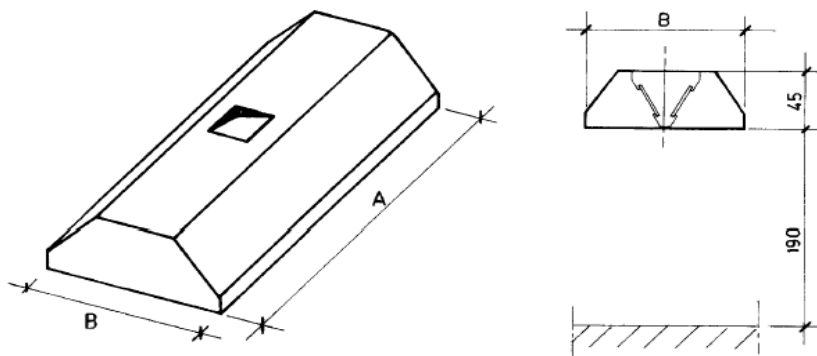

CENTRALNA VENTILACIONA NAPA - M130

C1130120	1200 x 1300 x 450	2000
C1130140	1400 x 1300 x 450	2350
C1130160	1600 x 1300 x 450	2700
C1130180	1800 x 1300 x 450	3050
C1130200	2000 x 1300 x 450	3400
C1130220	2200 x 1300 x 450	3750
C1130240	2400 x 1300 x 450	4100
C1130260	2600 x 1300 x 450	4450
C1130280	2800 x 1300 x 450	4800
C1130300	3000 x 1300 x 450	5150
C1130320	3200 x 1300 x 450	5500
C1130340	3400 x 1300 x 450	5850
C1130360	3600 x 1300 x 450	6200
C1130400	4000 x 1300 x 450	6550

U cijenu su uključeni filteri i rasvjeta.

Ventilator i ventilacioni kanali nisu uključeni u cijenu.