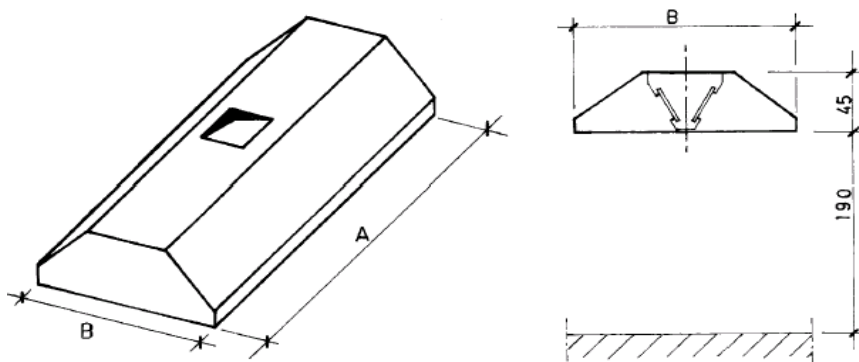

U cijenu su uključeni filteri i rasvjeta.

Ventilator i ventilacioni kanali nisu uključeni u cijenu.

**CENTRALNA VENTILACIONA NAPA - M130**

C1130120	1200 x 1300 x 450	2000
C1130140	1400 x 1300 x 450	2350
C1130160	1600 x 1300 x 450	2700
C1130180	1800 x 1300 x 450	3050
C1130200	2000 x 1300 x 450	3400
C1130220	2200 x 1300 x 450	3750
C1130240	2400 x 1300 x 450	4100
C1130260	2600 x 1300 x 450	4450
C1130280	2800 x 1300 x 450	4800
C1130300	3000 x 1300 x 450	5150
C1130320	3200 x 1300 x 450	5500
C1130340	3400 x 1300 x 450	5850
C1130360	3600 x 1300 x 450	6200
C1130400	4000 x 1300 x 450	6550

U cijenu su uključeni filteri i rasvjeta.

Ventilator i ventilacioni kanali nisu uključeni u cijenu.

**CENTRALNA VENTILACIONA NAPA - M180**

C1180180	1800 x 1800 x 450	4500
C1180200	2000 x 1800 x 450	5000
C1180220	2200 x 1800 x 450	5500
C1180240	2400 x 1800 x 450	6000
C1180260	2600 x 1800 x 450	6500
C1180280	2800 x 1800 x 450	7000
C1180300	3000 x 1800 x 450	7500
C1180320	3200 x 1800 x 450	8000
C1180340	3400 x 1800 x 450	8500
C1180360	3600 x 1800 x 450	9000
C1180380	3800 x 1800 x 450	9500
C1180400	4000 x 1800 x 450	10000