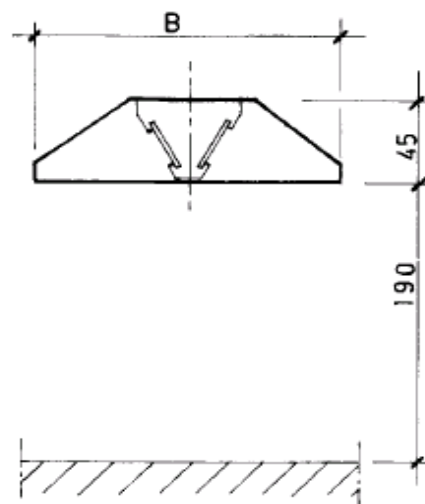

U cijenu su uključeni filteri i rasvjeta.

Ventilator i ventilacioni kanali nisu uključeni u cijenu.

**CENTRALNA VENTILACIONA NAPA - M180**

C1180180	1800 x 1800 x 450	4500
C1180200	2000 x 1800 x 450	5000
C1180220	2200 x 1800 x 450	5500
C1180240	2400 x 1800 x 450	6000
C1180260	2600 x 1800 x 450	6500
C1180280	2800 x 1800 x 450	7000
C1180300	3000 x 1800 x 450	7500
C1180320	3200 x 1800 x 450	8000
C1180340	3400 x 1800 x 450	8500
C1180360	3600 x 1800 x 450	9000
C1180380	3800 x 1800 x 450	9500
C1180400	4000 x 1800 x 450	10000

U cijenu su uključeni filteri i rasvjeta.

Ventilator i ventilacioni kanali nisu uključeni u cijenu.

**PROIZVOD****MODEL****DIMENZIJE (mm)****KAP****CENTRALNA VENTILACIONA NAPA - M220**

C1220200	2000 x 2200 x 450	6200
C1220220	2200 x 2200 x 450	6800
C1220240	2400 x 2200 x 450	7400
C1220260	2600 x 2200 x 450	8000
C1220280	2800 x 2200 x 450	8600
C1220300	3000 x 2200 x 450	9300
C1220320	3200 x 2200 x 450	9900
C1220340	3400 x 2200 x 450	10500
C1220360	3600 x 2200 x 450	11100
C1220380	3800 x 2200 x 450	11800
C1220400	4000 x 2200 x 450	12400