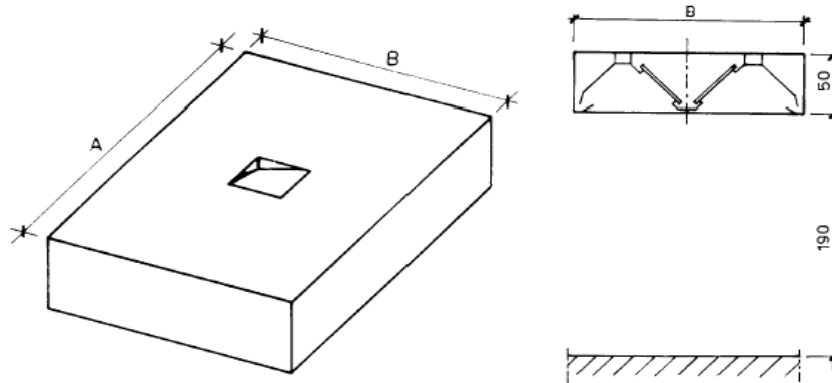

EKO VENTILACIONA NAPA - E150

LG3150200	2000 x 1500 x 500
LG3150240	2400 x 1500 x 500
LG3150280	2800 x 1500 x 500
LG3150300	3000 x 1500 x 500
LG3150320	3200 x 1500 x 500
LG3150360	3600 x 1500 x 500
LG3150400	4000 x 1500 x 500
LG3150420	4200 x 1500 x 500
LG3150460	4600 x 1500 x 500
LG3150500	5000 x 1500 x 500

U cijenu su uključeni filteri i rasvjeta.

Ventilator i vent. kanali nisu uključeni u cijenu.