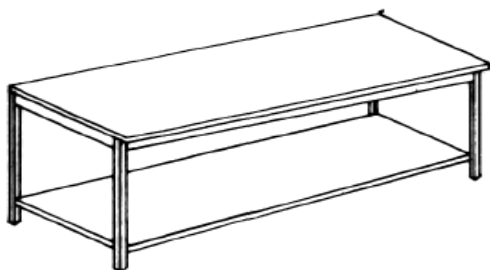

PROIZVOD**MODEL****DIMENZIJE (mm)****KG****RADNI STOL OTVORENI
SA POLICOM**

RSO-7	700 x 700 x 850	32
RSO-8	800 x 700 x 850	36
RSO-9	900 x 700 x 850	40
RSO-10	1000 x 700 x 850	43
RSO-11	1100 x 700 x 850	47
RSO-12	1200 x 700 x 850	50
RSO-13	1300 x 700 x 850	53
RSO-14	1400 x 700 x 850	57
RSO-15	1500 x 700 x 850	60
RSO-16	1600 x 700 x 850	64
RSO-17	1700 x 700 x 850	68
RSO-18	1800 x 700 x 850	71
RSO-19	1900 x 700 x 850	75
RSO-20	2000 x 700 x 850	78
RSO-21	2100 x 700 x 850	80

Ukoliko radni stol ima uzdignuti rub, cijena se uvećava za 5 %

POLICA RADNI STOL

za RSO-7	620 x 620 x 38
za RSO-8	720 x 620 x 38
za RSO-9	820 x 620 x 38
za RSO-10	920 x 620 x 38
za RSO-11	1020 x 620 x 38
za RSO-12	1120 x 620 x 38
za RSO-13	1220 x 620 x 38
za RSO-14	1320 x 620 x 38
za RSO-15	1420 x 620 x 38
za RSO-16	1520 x 620 x 38
za RSO-17	1620 x 620 x 38
za RSO-18	1720 x 620 x 38
za RSO-19	1820 x 620 x 38
za RSO-20	1920 x 620 x 38
za RSO-21	2020 x 620 x 38

PROIZVOD**MODEL****DIMENZIJE (mm)****KG****LADICA**

LRS-1

400 x 660 x 100

RADNI STOL SA LADICAMA

C 3/1

400 x 700 x 850

40

C 4/1